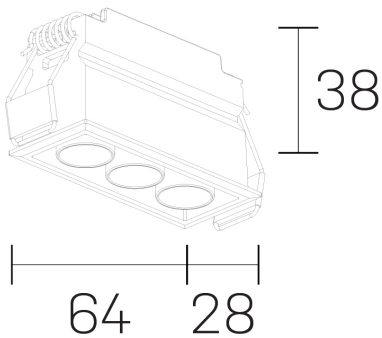

lumo mini
K51302.03.RF.BK-BK.50.ST.9.27.DA

GENERAL DETAILS

INSTALACIÓN	recessed with frame
COLOR EXT-INT	Black-Black
DIRECCIÓN DE LA LUZ	Fixed
ÁNGULO DEL HAZ DE LUZ	50º
INT-EXT ESTANQUEIDAD	IP20/23
MATERIAL	Aluminum
RESISTENCIA MECÁNICA	IK 6
USO	Indoor
GARANTÍA	5 years

ELECTRICAL DETAILS

FUENTE DE LUZ	LED
POTENCIA	5 W
TEMPERATURA DE COLOR	2700K
FLUJO LUMÍNICO	361 Lm
EFICIENCIA LUMÍNICA	72 Lm/W
DIMABLE	DALI
DRIVER	Remote
CLASE DE SEGURIDAD	II
ÍNDICE DE REPRODUCCIÓN CROMÁTICA	CRI>90
TENSIÓN	220-240 V
CORRIENTE	500 mA
VIDA UTIL	50.000 h

GENERAL DIMENSIONS

DIMENSIÓN	.03 (64x28mm)
AGUJERO DE CORTE	60x24 mm
ALTURA	h 38 mm
DIMENSIONES DE EMBALAJE	N/A

*Please might expect a max. 15% figure reduction in finishes other than white