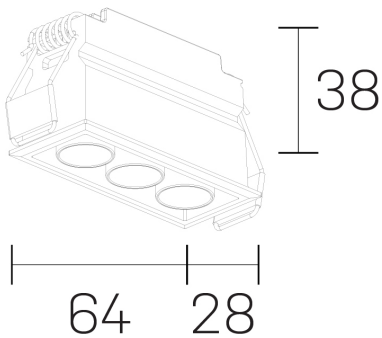

lumo mini
K51302.03.RF.BK-BK.50.ST.9.30.PU

GENERAL DETAILS

INSTALACIÓN	recessed with frame
COLOR EXT-INT	Black-Black
DIRECCIÓN DE LA LUZ	Fixed
ÁNGULO DEL HAZ DE LUZ	50º
INT-EXT ESTANQUEIDAD	IP20/23
MATERIAL	Aluminum
RESISTENCIA MECÁNICA	IK 6
USO	Indoor
GARANTÍA	5 years

ELECTRICAL DETAILS

FUENTE DE LUZ	LED
POTENCIA	5 W
TEMPERATURA DE COLOR	3000K
FLUJO LUMÍNICO	385 Lm
EFICIENCIA LUMÍNICA	77 Lm/W
DIMABLE	Push
DRIVER	Remote
CLASE DE SEGURIDAD	II
ÍNDICE DE REPRODUCCIÓN CROMÁTICA	CRI>90
TENSIÓN	220-240 V
CORRIENTE	500 mA
VIDA UTIL	50.000 h

GENERAL DIMENSIONS

DIMENSIÓN	.03 (64x28mm)
AGUJERO DE CORTE	60x24 mm
ALTURA	h 38 mm
DIMENSIONES DE EMBALAJE	N/A

*Please might expect a max. 15% figure reduction in finishes other than white