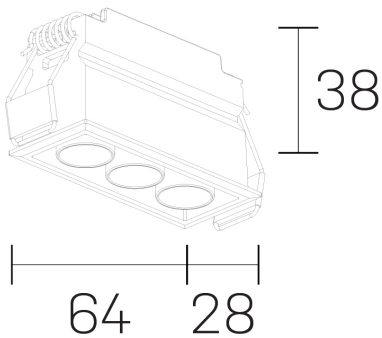

lumo mini
K51302.03.RF.BK-BK.50.ST.9.30.DA

GENERAL DETAILS

INSTALACIÓN	recessed with frame
COLOR EXT-INT	Black-Black
DIRECCIÓN DE LA LUZ	Fixed
ÁNGULO DEL HAZ DE LUZ	50º
INT-EXT ESTANQUEIDAD	IP20/23
MATERIAL	Aluminum
RESISTENCIA MECÁNICA	IK 6
USO	Indoor
GARANTÍA	5 years

ELECTRICAL DETAILS

FUENTE DE LUZ	LED
POTENCIA	5 W
TEMPERATURA DE COLOR	3000K
FLUJO LUMÍNICO	385 Lm
EFICIENCIA LUMÍNICA	77 Lm/W
DIMABLE	DALI
DRIVER	Remote
CLASE DE SEGURIDAD	II
ÍNDICE DE REPRODUCCIÓN CROMÁTICA	CRI>90
TENSIÓN	220-240 V
CORRIENTE	500 mA
VIDA UTIL	50.000 h

GENERAL DIMENSIONS

DIMENSIÓN	.03 (64x28mm)
AGUJERO DE CORTE	60x24 mm
ALTURA	h 38 mm
DIMENSIONES DE EMBALAJE	N/A

*Please might expect a max. 15% figure reduction in finishes other than white