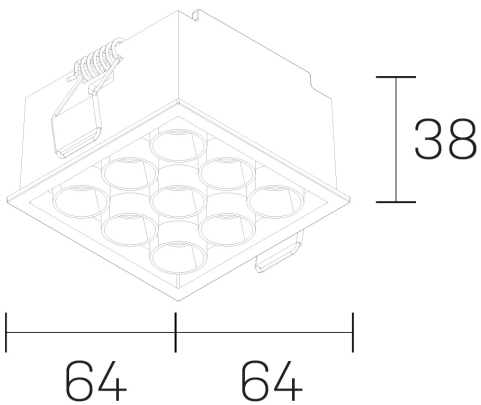

**lumo mini**  
K51302.33.RF.BK-BK.50.ST.9.27

#### GENERAL DETAILS

INSTALACIÓN	recessed with frame
COLOR EXT-INT	Black-Black
DIRECCIÓN DE LA LUZ	Fixed
ÁNGULO DEL HAZ DE LUZ	50º
INT-EXT ESTANQUEIDAD	IP20/23
MATERIAL	Aluminum
RESISTENCIA MECÁNICA	IK 6
USO	Indoor
GARANTÍA	5 years

#### ELECTRICAL DETAILS

FUENTE DE LUZ	LED
POTENCIA	14,5W
TEMPERATURA DE COLOR	2700K
FLUJO LUMÍNICO	1084 Lm
EFICIENCIA LUMÍNICA	75 Lm/W
DIMABLE	No Dim
DRIVER	Remote
CLASE DE SEGURIDAD	II
ÍNDICE DE REPRODUCCIÓN CROMÁTICA	CRI>90
TENSIÓN	220-240 V
CORRIENTE	500 mA
VIDA UTIL	50.000 h

#### GENERAL DIMENSIONS

DIMENSIÓN	.33 (64x64mm)
AGUJERO DE CORTE	60x60 mm
ALTURA	h 38 mm
DIMENSIONES DE EMBALAJE	N/A

\*Please might expect a max. 15% figure reduction in finishes other than white