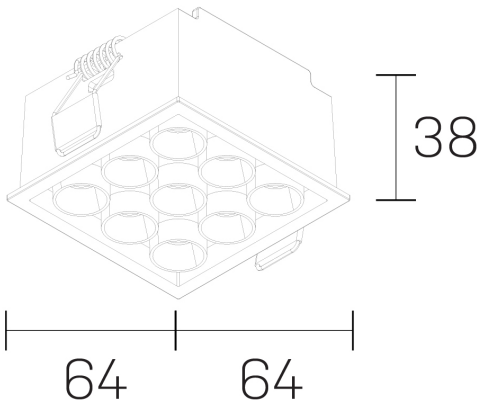

**lumo mini**  
K51302.33.RF.BK-BK.38.ST.9.30.PU

#### GENERAL DETAILS

INSTALACIÓN	recessed with frame
COLOR EXT-INT	Black-Black
DIRECCIÓN DE LA LUZ	Fixed
ÁNGULO DEL HAZ DE LUZ	38º
INT-EXT ESTANQUEIDAD	IP20/23
MATERIAL	Aluminum
RESISTENCIA MECÁNICA	IK 6
USO	Indoor
GARANTÍA	5 years

#### GENERAL DIMENSIONS

DIMENSIÓN	.33 (64x64mm)
AGUJERO DE CORTE	60x60 mm
ALTURA	h 38 mm
DIMENSIONES DE EMBALAJE	N/A

\*Please might expect a max. 15% figure reduction in finishes other than white