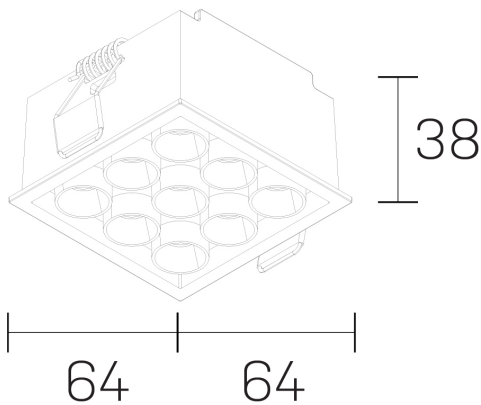

**lumo mini**  
K51302.33.RF.BK-BK.50.ST.9.30.DA

#### GENERAL DETAILS

INSTALACIÓN	recessed with frame
COLOR EXT-INT	Black-Black
DIRECCIÓN DE LA LUZ	Fixed
ÁNGULO DEL HAZ DE LUZ	50º
INT-EXT ESTANQUEIDAD	IP20/23
MATERIAL	Aluminum
RESISTENCIA MECÁNICA	IK 6
USO	Indoor
GARANTÍA	5 years

#### ELECTRICAL DETAILS

FUENTE DE LUZ	LED
POTENCIA	14,5W
TEMPERATURA DE COLOR	3000K
FLUJO LUMÍNICO	1261 Lm
EFICIENCIA LUMÍNICA	79 Lm/W
DIMABLE	DALI
DRIVER	Remote
CLASE DE SEGURIDAD	II
ÍNDICE DE REPRODUCCIÓN CROMÁTICA	CRI>90
TENSIÓN	220-240 V
CORRIENTE	500 mA
VIDA UTIL	50.000 h

#### GENERAL DIMENSIONS

DIMENSIÓN	.33 (64x64mm)
AGUJERO DE CORTE	60x60 mm
ALTURA	h 38 mm
DIMENSIONES DE EMBALAJE	N/A

\*Please might expect a max. 15% figure reduction in finishes other than white