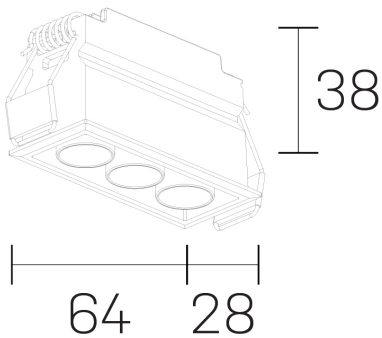

**lumo mini**  
K51302.03.RF.BK-BK.50.ST.9.30

#### GENERAL DETAILS

INSTALACIÓN	recessed with frame
COLOR EXT-INT	Black-Black
DIRECCIÓN DE LA LUZ	Fixed
ÁNGULO DEL HAZ DE LUZ	50º
INT-EXT ESTANQUEIDAD	IP20/23
MATERIAL	Aluminum
RESISTENCIA MECÁNICA	IK 6
USO	Indoor
GARANTÍA	5 years

#### ELECTRICAL DETAILS

FUENTE DE LUZ	LED
POTENCIA	5 W
TEMPERATURA DE COLOR	3000K
FLUJO LUMÍNICO	385 Lm
EFICIENCIA LUMÍNICA	77 Lm/W
DIMABLE	No Dim
DRIVER	Remote
CLASE DE SEGURIDAD	II
ÍNDICE DE REPRODUCCIÓN CROMÁTICA	CRI>90
TENSIÓN	220-240 V
CORRIENTE	500 mA
VIDA UTIL	50.000 h

#### GENERAL DIMENSIONS

DIMENSIÓN	.03 (64x28mm)
AGUJERO DE CORTE	60x24 mm
ALTURA	h 38 mm
DIMENSIONES DE EMBALAJE	N/A

\*Please might expect a max. 15% figure reduction in finishes other than white