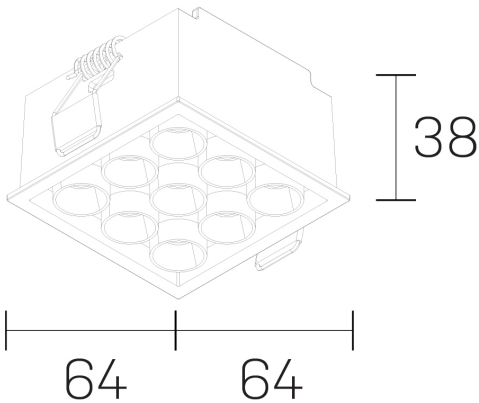

lumo mini
K51302.33.RF.BK-BK.50.ST.9.30.PU

GENERAL DETAILS

INSTALACIÓN	recessed with frame
COLOR EXT-INT	Black-Black
DIRECCIÓN DE LA LUZ	Fixed
ÁNGULO DEL HAZ DE LUZ	50º
INT-EXT ESTANQUEIDAD	IP20/23
MATERIAL	Aluminum
RESISTENCIA MECÁNICA	IK 6
USO	Indoor
GARANTÍA	5 years

ELECTRICAL DETAILS

FUENTE DE LUZ	LED
POTENCIA	14,5W
TEMPERATURA DE COLOR	3000K
FLUJO LUMÍNICO	1261 Lm
EFICIENCIA LUMÍNICA	79 Lm/W
DIMABLE	Push
DRIVER	Remote
CLASE DE SEGURIDAD	II
ÍNDICE DE REPRODUCCIÓN CROMÁTICA	CRI>90
TENSIÓN	220-240 V
CORRIENTE	500 mA
VIDA UTIL	50.000 h

GENERAL DIMENSIONS

DIMENSIÓN	.33 (64x64mm)
AGUJERO DE CORTE	60x60 mm
ALTURA	h 38 mm
DIMENSIONES DE EMBALAJE	N/A

*Please might expect a max. 15% figure reduction in finishes other than white