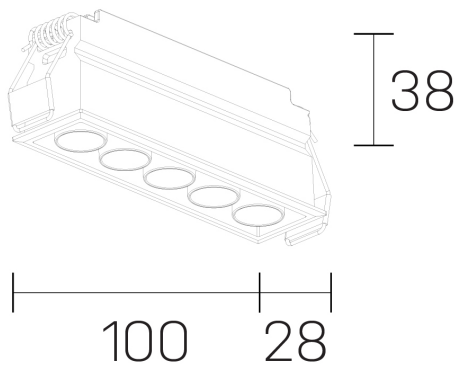

lumo mini
K51302.05.RF.BK-BK.50.ST.9.27

GENERAL DETAILS

INSTALACIÓN	recessed with frame
COLOR EXT-INT	Black-Black
DIRECCIÓN DE LA LUZ	Fixed
ÁNGULO DEL HAZ DE LUZ	50º
INT-EXT ESTANQUEIDAD	IP20/23
MATERIAL	Aluminum
RESISTENCIA MECÁNICA	IK 6
USO	Indoor
GARANTÍA	5 years

ELECTRICAL DETAILS

FUENTE DE LUZ	LED
POTENCIA	8 W
TEMPERATURA DE COLOR	2700K
FLUJO LUMÍNICO	602 Lm
EFICIENCIA LUMÍNICA	75 Lm/W
DIMABLE	No Dim
DRIVER	Remote
CLASE DE SEGURIDAD	II
ÍNDICE DE REPRODUCCIÓN CROMÁTICA	CRI>90
TENSIÓN	220-240 V
CORRIENTE	500 mA
VIDA UTIL	50.000 h

GENERAL DIMENSIONS

DIMENSIÓN	.05 (100x28mm)
AGUJERO DE CORTE	96x24 mm
ALTURA	h 38 mm
DIMENSIONES DE EMBALAJE	N/A

*Please might expect a max. 15% figure reduction in finishes other than white