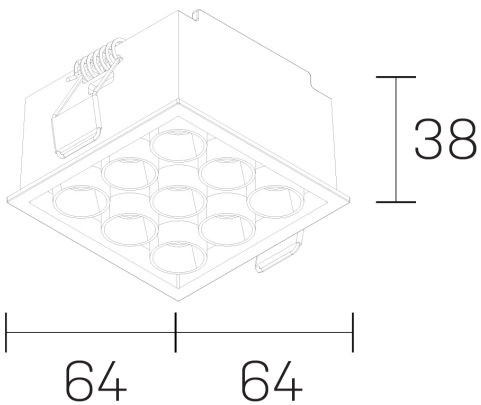

lumo mini
K51302.33.RF.BK-BK.38.ST.9.30

GENERAL DETAILS

INSTALACIÓN	recessed with frame
COLOR EXT-INT	Black-Black
DIRECCIÓN DE LA LUZ	Fixed
ÁNGULO DEL HAZ DE LUZ	38º
INT-EXT ESTANQUEIDAD	IP20/23
MATERIAL	Aluminum
RESISTENCIA MECÁNICA	IK 6
USO	Indoor
GARANTÍA	5 years

ELECTRICAL DETAILS

FUENTE DE LUZ	LED
POTENCIA	14,5W
TEMPERATURA DE COLOR	3000K
FLUJO LUMÍNICO	1261 Lm
EFICIENCIA LUMÍNICA	79 Lm/W
DIMABLE	No Dim
DRIVER	Remote
CLASE DE SEGURIDAD	II
ÍNDICE DE REPRODUCCIÓN CROMÁTICA	CRI>90
TENSIÓN	220-240 V
CORRIENTE	500 mA
VIDA UTIL	50.000 h

GENERAL DIMENSIONS

DIMENSIÓN	.33 (64x64mm)
AGUJERO DE CORTE	60x60 mm
ALTURA	h 38 mm
DIMENSIONES DE EMBALAJE	N/A

*Please might expect a max. 15% figure reduction in finishes other than white