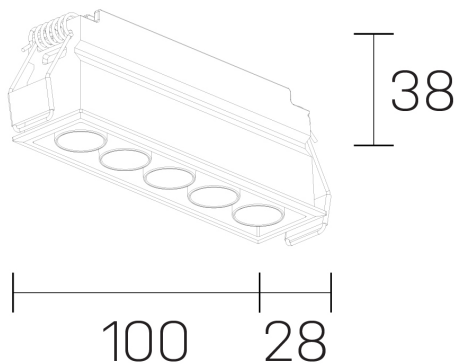

lumo mini
K51302.05.RF.BK-BK.38.ST.9.30.DA

GENERAL DETAILS

INSTALACIÓN	recessed with frame
COLOR EXT-INT	Black-Black
DIRECCIÓN DE LA LUZ	Fixed
ÁNGULO DEL HAZ DE LUZ	38º
INT-EXT ESTANQUEIDAD	IP20/23
MATERIAL	Aluminum
RESISTENCIA MECÁNICA	IK 6
USO	Indoor
GARANTÍA	5 years

ELECTRICAL DETAILS

FUENTE DE LUZ	LED
POTENCIA	8 W
TEMPERATURA DE COLOR	3000K
FLUJO LUMÍNICO	638 Lm
EFICIENCIA LUMÍNICA	80 Lm/W
DIMABLE	DALI
DRIVER	Remote
CLASE DE SEGURIDAD	II
ÍNDICE DE REPRODUCCIÓN CROMÁTICA	CRI>90
TENSIÓN	220-240 V
CORRIENTE	500 mA
VIDA UTIL	50.000 h

GENERAL DIMENSIONS

DIMENSIÓN	.05 (100x28mm)
AGUJERO DE CORTE	96x24 mm
ALTURA	h 38 mm
DIMENSIONES DE EMBALAJE	N/A

*Please might expect a max. 15% figure reduction in finishes other than white