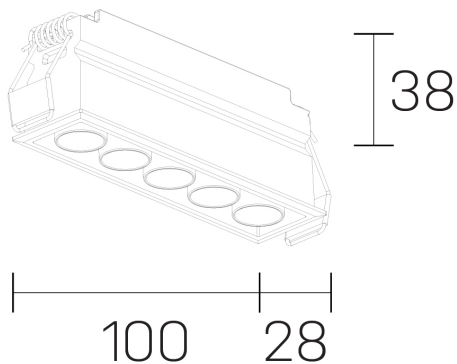

**lumo mini**  
K51302.05.RF.BK-BK.38.ST.9.30

#### GENERAL DETAILS

INSTALACIÓN	recessed with frame
COLOR EXT-INT	Black-Black
DIRECCIÓN DE LA LUZ	Fixed
ÁNGULO DEL HAZ DE LUZ	38º
INT-EXT ESTANQUEIDAD	IP20/23
MATERIAL	Aluminum
RESISTENCIA MECÁNICA	IK 6
USO	Indoor
GARANTÍA	5 years

#### ELECTRICAL DETAILS

FUENTE DE LUZ	LED
POTENCIA	8 W
TEMPERATURA DE COLOR	3000K
FLUJO LUMÍNICO	638 Lm
EFICIENCIA LUMÍNICA	80 Lm/W
DIMABLE	No Dim
DRIVER	Remote
CLASE DE SEGURIDAD	II
ÍNDICE DE REPRODUCCIÓN CROMÁTICA	CRI>90
TENSIÓN	220-240 V
CORRIENTE	500 mA
VIDA UTIL	50.000 h

#### GENERAL DIMENSIONS

DIMENSIÓN	.05 (100x28mm)
AGUJERO DE CORTE	96x24 mm
ALTURA	h 38 mm
DIMENSIONES DE EMBALAJE	N/A

\*Please might expect a max. 15% figure reduction in finishes other than white