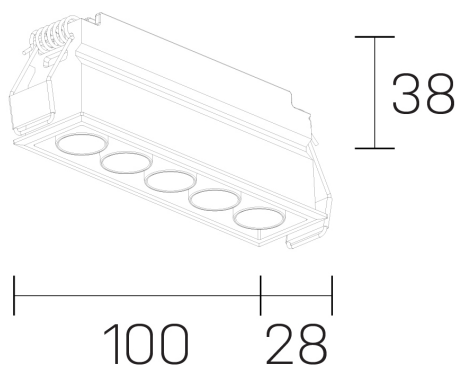

**lumo mini**  
K51302.05.RF.BK-BK.38.ST.9.30.PU

#### GENERAL DETAILS

INSTALACIÓN	recessed with frame
COLOR EXT-INT	Black-Black
DIRECCIÓN DE LA LUZ	Fixed
ÁNGULO DEL HAZ DE LUZ	38º
INT-EXT ESTANQUEIDAD	IP20/23
MATERIAL	Aluminum
RESISTENCIA MECÁNICA	IK 6
USO	Indoor
GARANTÍA	5 years

#### ELECTRICAL DETAILS

FUENTE DE LUZ	LED
POTENCIA	8 W
TEMPERATURA DE COLOR	3000K
FLUJO LUMÍNICO	638 Lm
EFICIENCIA LUMÍNICA	80 Lm/W
DIMABLE	Push
DRIVER	Remote
CLASE DE SEGURIDAD	II
ÍNDICE DE REPRODUCCIÓN CROMÁTICA	CRI>90
TENSIÓN	220-240 V
CORRIENTE	500 mA
VIDA UTIL	50.000 h

#### GENERAL DIMENSIONS

DIMENSIÓN	.05 (100x28mm)
AGUJERO DE CORTE	96x24 mm
ALTURA	h 38 mm
DIMENSIONES DE EMBALAJE	N/A

\*Please might expect a max. 15% figure reduction in finishes other than white