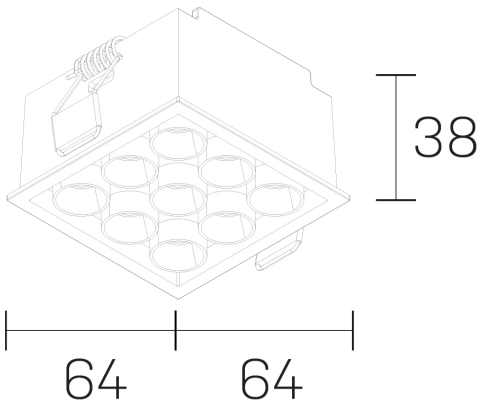

lumo mini
K51302.33.RF.BK-BK.50.ST.9.30

GENERAL DETAILS

INSTALACIÓN	recessed with frame
COLOR EXT-INT	Black-Black
DIRECCIÓN DE LA LUZ	Fixed
ÁNGULO DEL HAZ DE LUZ	50º
INT-EXT ESTANQUEIDAD	IP20/23
MATERIAL	Aluminum
RESISTENCIA MECÁNICA	IK 6
USO	Indoor
GARANTÍA	5 years

ELECTRICAL DETAILS

FUENTE DE LUZ	LED
POTENCIA	14,5W
TEMPERATURA DE COLOR	3000K
FLUJO LUMÍNICO	1261 Lm
EFICIENCIA LUMÍNICA	79 Lm/W
DIMABLE	No Dim
DRIVER	Remote
CLASE DE SEGURIDAD	II
ÍNDICE DE REPRODUCCIÓN CROMÁTICA	CRI>90
TENSIÓN	220-240 V
CORRIENTE	500 mA
VIDA UTIL	50.000 h

GENERAL DIMENSIONS

DIMENSIÓN	.33 (64x64mm)
AGUJERO DE CORTE	60x60 mm
ALTURA	h 38 mm
DIMENSIONES DE EMBALAJE	N/A

*Please might expect a max. 15% figure reduction in finishes other than white