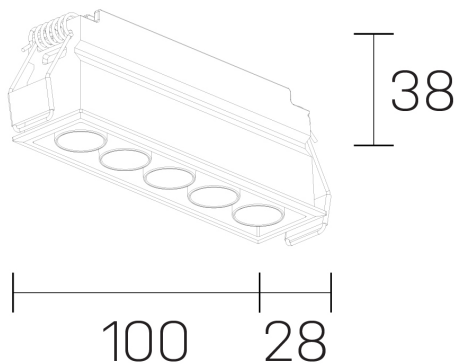

lumo mini
K51302.05.RF.BK-BK.50.ST.9.30.DA

GENERAL DETAILS

INSTALACIÓN	recessed with frame
COLOR EXT-INT	Black-Black
DIRECCIÓN DE LA LUZ	Fixed
ÁNGULO DEL HAZ DE LUZ	50º
INT-EXT ESTANQUEIDAD	IP20/23
MATERIAL	Aluminum
RESISTENCIA MECÁNICA	IK 6
USO	Indoor
GARANTÍA	5 years

ELECTRICAL DETAILS

FUENTE DE LUZ	LED
POTENCIA	8 W
TEMPERATURA DE COLOR	3000K
FLUJO LUMÍNICO	638 Lm
EFICIENCIA LUMÍNICA	80 Lm/W
DIMABLE	DALI
DRIVER	Remote
CLASE DE SEGURIDAD	II
ÍNDICE DE REPRODUCCIÓN CROMÁTICA	CRI>90
TENSIÓN	220-240 V
CORRIENTE	500 mA
VIDA UTIL	50.000 h

GENERAL DIMENSIONS

DIMENSIÓN	.05 (100x28mm)
AGUJERO DE CORTE	96x24 mm
ALTURA	h 38 mm
DIMENSIONES DE EMBALAJE	N/A

*Please might expect a max. 15% figure reduction in finishes other than white