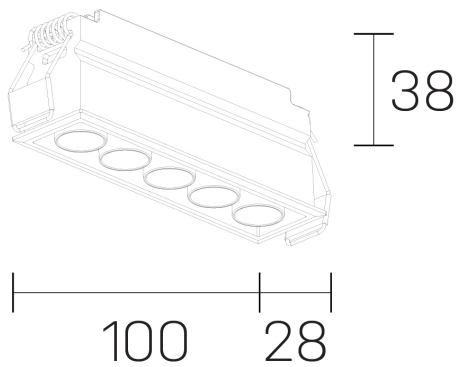

lumo mini
K51302.05.RF.BK-BK.50.ST.9.30

GENERAL DETAILS

INSTALACIÓN	recessed with frame
COLOR EXT-INT	Black-Black
DIRECCIÓN DE LA LUZ	Fixed
ÁNGULO DEL HAZ DE LUZ	50º
INT-EXT ESTANQUEIDAD	IP20/23
MATERIAL	Aluminum
RESISTENCIA MECÁNICA	IK 6
USO	Indoor
GARANTÍA	5 years

ELECTRICAL DETAILS

FUENTE DE LUZ	LED
POTENCIA	8 W
TEMPERATURA DE COLOR	3000K
FLUJO LUMÍNICO	638 Lm
EFICIENCIA LUMÍNICA	80 Lm/W
DIMABLE	No Dim
DRIVER	Remote
CLASE DE SEGURIDAD	II
ÍNDICE DE REPRODUCCIÓN CROMÁTICA	CRI>90
TENSIÓN	220-240 V
CORRIENTE	500 mA
VIDA UTIL	50.000 h

GENERAL DIMENSIONS

DIMENSIÓN	.05 (100x28mm)
AGUJERO DE CORTE	96x24 mm
ALTURA	h 38 mm
DIMENSIONES DE EMBALAJE	N/A

*Please might expect a max. 15% figure reduction in finishes other than white