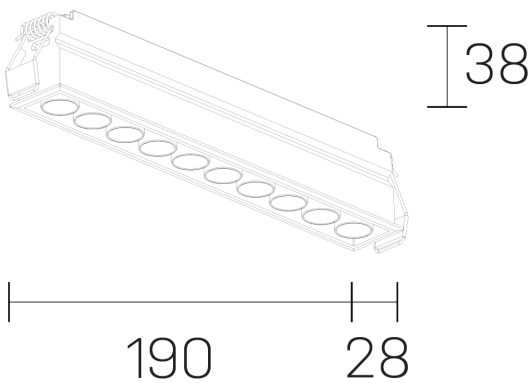

## GENERAL DETAILS

INSTALACIÓN	recessed with frame
COLOR EXT-INT	Black-Black
DIRECCIÓN DE LA LUZ	Fixed
ÁNGULO DEL HAZ DE LUZ	28º
INT-EXT ESTANQUEIDAD	IP20/23
MATERIAL	Aluminum
RESISTENCIA MECÁNICA	IK 6
USO	Indoor
GARANTÍA	5 years

## ELECTRICAL DETAILS

FUENTE DE LUZ	LED
POTENCIA	16 W
TEMPERATURA DE COLOR	2700K
FLUJO LUMÍNICO	1204 Lm
EFICIENCIA LUMÍNICA	75 Lm/W
DIMABLE	Push
DRIVER	Remote
CLASE DE SEGURIDAD	II
ÍNDICE DE REPRODUCCIÓN CROMÁTICA	CRI>90
TENSIÓN	220-240 V
CORRIENTE	500 mA
VIDA UTIL	50.000 h

## GENERAL DIMENSIONS

DIMENSIÓN	.10 (190x28mm)
AGUJERO DE CORTE	186x24 mm
ALTURA	h 38 mm
DIMENSIONES DE EMBALAJE	N/A

\*Please might expect a max. 15% figure reduction in finishes other than white

**lumo mini**  
K51302.10.RF.BK-BK.28.ST.9.27.PU