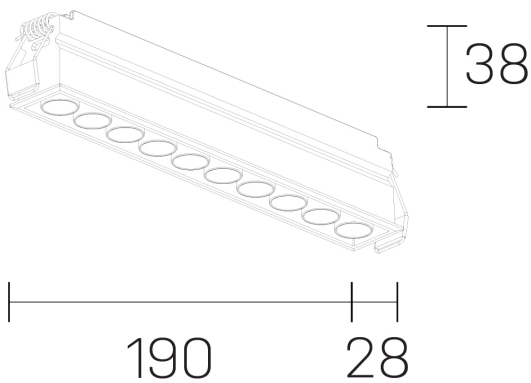

## GENERAL DETAILS

INSTALACIÓN	recessed with frame
COLOR EXT-INT	Black-Black
DIRECCIÓN DE LA LUZ	Fixed
ÁNGULO DEL HAZ DE LUZ	38°
INT-EXT ESTANQUEIDAD	IP20/23
MATERIAL	Aluminum
RESISTENCIA MECÁNICA	IK 6
USO	Indoor
GARANTÍA	5 years

## ELECTRICAL DETAILS

FUENTE DE LUZ	LED
POTENCIA	16 W
TEMPERATURA DE COLOR	2700K
FLUJO LUMÍNICO	1204 Lm
EFICIENCIA LUMÍNICA	75 Lm/W
DIMABLE	DALI
DRIVER	Remote
CLASE DE SEGURIDAD	II
ÍNDICE DE REPRODUCCIÓN CROMÁTICA	CRI>90
TENSIÓN	220-240 V
CORRIENTE	500 mA
VIDA UTIL	50.000 h

## GENERAL DIMENSIONS

DIMENSIÓN	.10 (190x28mm)
AGUJERO DE CORTE	186x24 mm
ALTURA	h 38 mm
DIMENSIONES DE EMBALAJE	N/A

\*Please might expect a max. 15% figure reduction in finishes other than white

**lumo mini**  
K51302.10.RF.BK-BK.38.ST.9.27.DA