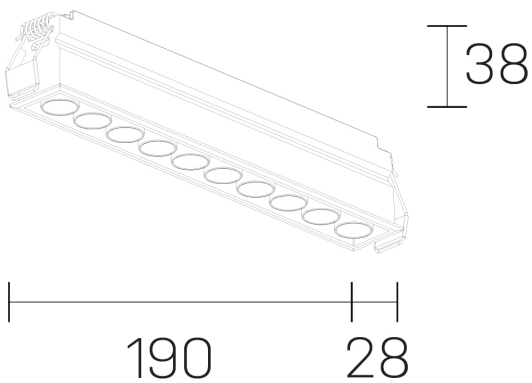

GENERAL DETAILS

INSTALACIÓN	recessed with frame
COLOR EXT-INT	Black-Black
DIRECCIÓN DE LA LUZ	Fixed
ÁNGULO DEL HAZ DE LUZ	50º
INT-EXT ESTANQUEIDAD	IP20/23
MATERIAL	Aluminum
RESISTENCIA MECÁNICA	IK 6
USO	Indoor
GARANTÍA	5 years

ELECTRICAL DETAILS

FUENTE DE LUZ	LED
POTENCIA	16 W
TEMPERATURA DE COLOR	3000K
FLUJO LUMÍNICO	1261 Lm
EFICIENCIA LUMÍNICA	79 Lm/W
DIMABLE	DALI
DRIVER	Remote
CLASE DE SEGURIDAD	II
ÍNDICE DE REPRODUCCIÓN CROMÁTICA	CRI>90
TENSIÓN	220-240 V
CORRIENTE	500 mA
VIDA UTIL	50.000 h

GENERAL DIMENSIONS

DIMENSIÓN	.10 (190x28mm)
AGUJERO DE CORTE	186x24 mm
ALTURA	h 38 mm
DIMENSIONES DE EMBALAJE	N/A

*Please might expect a max. 15% figure reduction in finishes other than white

lumo mini
K51302.10.RF.BK-BK.50.ST.9.30.DA