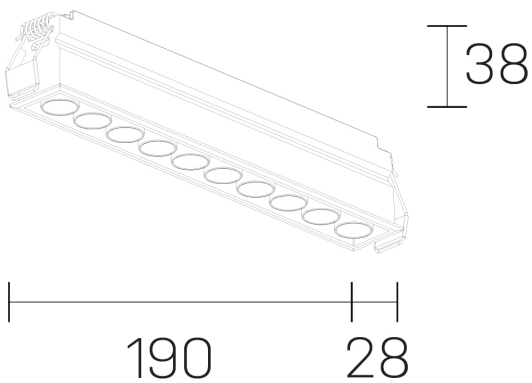

## GENERAL DETAILS

INSTALACIÓN	recessed with frame
COLOR EXT-INT	Black-Black
DIRECCIÓN DE LA LUZ	Fixed
ÁNGULO DEL HAZ DE LUZ	38°
INT-EXT ESTANQUEIDAD	IP20/23
MATERIAL	Aluminum
RESISTENCIA MECÁNICA	IK 6
USO	Indoor
GARANTÍA	5 years

## ELECTRICAL DETAILS

FUENTE DE LUZ	LED
POTENCIA	16 W
TEMPERATURA DE COLOR	2700K
FLUJO LUMÍNICO	1204 Lm
EFICIENCIA LUMÍNICA	75 Lm/W
DIMABLE	Push
DRIVER	Remote
CLASE DE SEGURIDAD	II
ÍNDICE DE REPRODUCCIÓN CROMÁTICA	CRI>90
TENSIÓN	220-240 V
CORRIENTE	500 mA
VIDA UTIL	50.000 h

## GENERAL DIMENSIONS

DIMENSIÓN	.10 (190x28mm)
AGUJERO DE CORTE	186x24 mm
ALTURA	h 38 mm
DIMENSIONES DE EMBALAJE	N/A

\*Please might expect a max. 15% figure reduction in finishes other than white

**lumo mini**  
K51302.10.RF.BK-BK.38.ST.9.27.PU