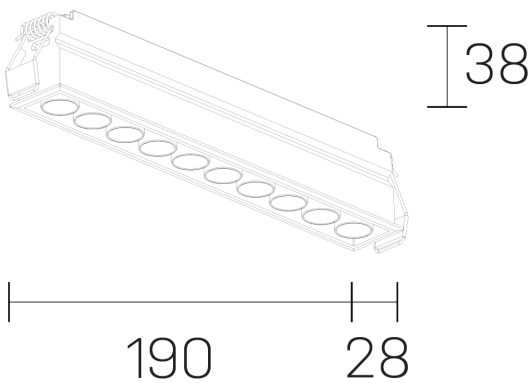

GENERAL DETAILS

INSTALACIÓN	recessed with frame
COLOR EXT-INT	Black-Black
DIRECCIÓN DE LA LUZ	Fixed
ÁNGULO DEL HAZ DE LUZ	38°
INT-EXT ESTANQUEIDAD	IP20/23
MATERIAL	Aluminum
RESISTENCIA MECÁNICA	IK 6
USO	Indoor
GARANTÍA	5 years

ELECTRICAL DETAILS

FUENTE DE LUZ	LED
POTENCIA	16 W
TEMPERATURA DE COLOR	3000K
FLUJO LUMÍNICO	1261 Lm
EFICIENCIA LUMÍNICA	79 Lm/W
DIMABLE	No Dim
DRIVER	Remote
CLASE DE SEGURIDAD	II
ÍNDICE DE REPRODUCCIÓN CROMÁTICA	CRI>90
TENSIÓN	220-240 V
CORRIENTE	500 mA
VIDA UTIL	50.000 h

GENERAL DIMENSIONS

DIMENSIÓN	.10 (190x28mm)
AGUJERO DE CORTE	186x24 mm
ALTURA	h 38 mm
DIMENSIONES DE EMBALAJE	N/A

*Please might expect a max. 15% figure reduction in finishes other than white

lumo mini
K51302.10.RF.BK-BK.38.ST.9.30