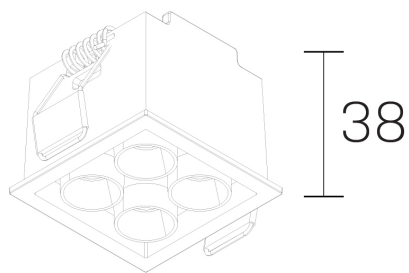

lumo mini
K51302.22.RF.BK-BK.38.ST.9.27

GENERAL DETAILS

INSTALACIÓN	recessed with frame
COLOR EXT-INT	Black-Black
DIRECCIÓN DE LA LUZ	Fixed
ÁNGULO DEL HAZ DE LUZ	38º
INT-EXT ESTANQUEIDAD	IP20/23
MATERIAL	Aluminum
RESISTENCIA MECÁNICA	IK 6
USO	Indoor
GARANTÍA	5 years

ELECTRICAL DETAILS

FUENTE DE LUZ	LED
POTENCIA	6,5W
TEMPERATURA DE COLOR	2700K
FLUJO LUMÍNICO	482 Lm
EFICIENCIA LUMÍNICA	74 Lm/W
DIMABLE	No Dim
DRIVER	Remote
CLASE DE SEGURIDAD	II
ÍNDICE DE REPRODUCCIÓN CROMÁTICA	CRI>90
TENSIÓN	220-240 V
CORRIENTE	500 mA
VIDA UTIL	50.000 h

GENERAL DIMENSIONS

DIMENSIÓN	.22 (46x46mm)
AGUJERO DE CORTE	42x42 mm
ALTURA	h 38 mm
DIMENSIONES DE EMBALAJE	N/A

*Please might expect a max.15% figure reduction in finishes other than white