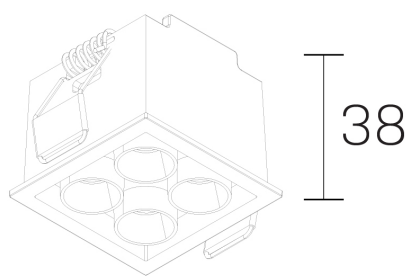

lumo mini
K51302.22.RF.BK-BK.50.ST.9.27.DA

GENERAL DETAILS

INSTALACIÓN	recessed with frame
COLOR EXT-INT	Black-Black
DIRECCIÓN DE LA LUZ	Fixed
ÁNGULO DEL HAZ DE LUZ	50º
INT-EXT ESTANQUEIDAD	IP20/23
MATERIAL	Aluminum
RESISTENCIA MECÁNICA	IK 6
USO	Indoor
GARANTÍA	5 years

ELECTRICAL DETAILS

FUENTE DE LUZ	LED
POTENCIA	6,5W
TEMPERATURA DE COLOR	2700K
FLUJO LUMÍNICO	482 Lm
EFICIENCIA LUMÍNICA	74 Lm/W
DIMABLE	DALI
DRIVER	Remote
CLASE DE SEGURIDAD	II
ÍNDICE DE REPRODUCCIÓN CROMÁTICA	CRI>90
TENSIÓN	220-240 V
CORRIENTE	500 mA
VIDA UTIL	50.000 h

GENERAL DIMENSIONS

DIMENSIÓN	.22 (46x46mm)
AGUJERO DE CORTE	42x42 mm
ALTURA	h 38 mm
DIMENSIONES DE EMBALAJE	N/A

*Please might expect a max. 15% figure reduction in finishes other than white