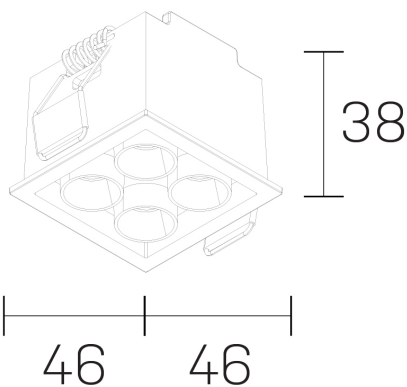

**lumo mini**  
K51302.22.RF.BK-BK.28.ST.9.27

#### GENERAL DETAILS

INSTALACIÓN	recessed with frame
COLOR EXT-INT	Black-Black
DIRECCIÓN DE LA LUZ	Fixed
ÁNGULO DEL HAZ DE LUZ	28º
INT-EXT ESTANQUEIDAD	IP20/23
MATERIAL	Aluminum
RESISTENCIA MECÁNICA	IK 6
USO	Indoor
GARANTÍA	5 years

#### ELECTRICAL DETAILS

FUENTE DE LUZ	LED
POTENCIA	6,5W
TEMPERATURA DE COLOR	2700K
FLUJO LUMÍNICO	482 Lm
EFICIENCIA LUMÍNICA	74 Lm/W
DIMABLE	No Dim
DRIVER	Remote
CLASE DE SEGURIDAD	II
ÍNDICE DE REPRODUCCIÓN CROMÁTICA	CRI>90
TENSIÓN	220-240 V
CORRIENTE	500 mA
VIDA UTIL	50.000 h

#### GENERAL DIMENSIONS

DIMENSIÓN	.22 (46x46mm)
AGUJERO DE CORTE	42x42 mm
ALTURA	h 38 mm
DIMENSIONES DE EMBALAJE	N/A

\*Please might expect a max.15% figure reduction in finishes other than white