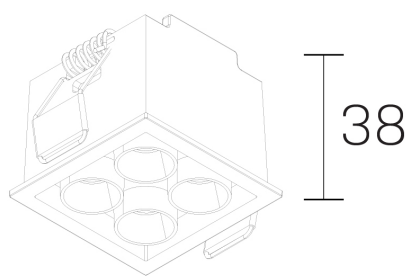

lumo mini
K51302.22.RF.BK-BK.50.ST.9.27.PU

GENERAL DETAILS

INSTALACIÓN	recessed with frame
COLOR EXT-INT	Black-Black
DIRECCIÓN DE LA LUZ	Fixed
ÁNGULO DEL HAZ DE LUZ	50º
INT-EXT ESTANQUEIDAD	IP20/23
MATERIAL	Aluminum
RESISTENCIA MECÁNICA	IK 6
USO	Indoor
GARANTÍA	5 years

ELECTRICAL DETAILS

FUENTE DE LUZ	LED
POTENCIA	6,5W
TEMPERATURA DE COLOR	2700K
FLUJO LUMÍNICO	482 Lm
EFICIENCIA LUMÍNICA	74 Lm/W
DIMABLE	Push
DRIVER	Remote
CLASE DE SEGURIDAD	II
ÍNDICE DE REPRODUCCIÓN CROMÁTICA	CRI>90
TENSIÓN	220-240 V
CORRIENTE	500 mA
VIDA UTIL	50.000 h

GENERAL DIMENSIONS

DIMENSIÓN	.22 (46x46mm)
AGUJERO DE CORTE	42x42 mm
ALTURA	h 38 mm
DIMENSIONES DE EMBALAJE	N/A

*Please might expect a max. 15% figure reduction in finishes other than white