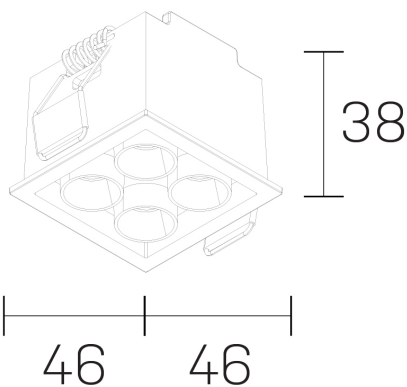

lumo mini
K51302.22.RF.BK-BK.50.ST.9.27

GENERAL DETAILS

INSTALACIÓN	recessed with frame
COLOR EXT-INT	Black-Black
DIRECCIÓN DE LA LUZ	Fixed
ÁNGULO DEL HAZ DE LUZ	50º
INT-EXT ESTANQUEIDAD	IP20/23
MATERIAL	Aluminum
RESISTENCIA MECÁNICA	IK 6
USO	Indoor
GARANTÍA	5 years

ELECTRICAL DETAILS

FUENTE DE LUZ	LED
POTENCIA	6,5W
TEMPERATURA DE COLOR	2700K
FLUJO LUMÍNICO	482 Lm
EFICIENCIA LUMÍNICA	74 Lm/W
DIMABLE	No Dim
DRIVER	Remote
CLASE DE SEGURIDAD	II
ÍNDICE DE REPRODUCCIÓN CROMÁTICA	CRI>90
TENSIÓN	220-240 V
CORRIENTE	500 mA
VIDA UTIL	50.000 h

GENERAL DIMENSIONS

DIMENSIÓN	.22 (46x46mm)
AGUJERO DE CORTE	42x42 mm
ALTURA	h 38 mm
DIMENSIONES DE EMBALAJE	N/A

*Please might expect a max.15% figure reduction in finishes other than white