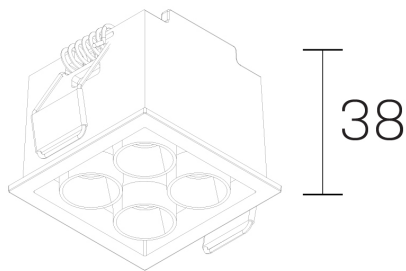

lumo mini
K51302.22.RF.BK-BK.38.ST.9.27.PU

GENERAL DETAILS

INSTALACIÓN	recessed with frame
COLOR EXT-INT	Black-Black
DIRECCIÓN DE LA LUZ	Fixed
ÁNGULO DEL HAZ DE LUZ	38º
INT-EXT ESTANQUEIDAD	IP20/23
MATERIAL	Aluminum
RESISTENCIA MECÁNICA	IK 6
USO	Indoor
GARANTÍA	5 years

ELECTRICAL DETAILS

FUENTE DE LUZ	LED
POTENCIA	6,5W
TEMPERATURA DE COLOR	2700K
FLUJO LUMÍNICO	482 Lm
EFICIENCIA LUMÍNICA	74 Lm/W
DIMABLE	Push
DRIVER	Remote
CLASE DE SEGURIDAD	II
ÍNDICE DE REPRODUCCIÓN CROMÁTICA	CRI>90
TENSIÓN	220-240 V
CORRIENTE	500 mA
VIDA UTIL	50.000 h

GENERAL DIMENSIONS

DIMENSIÓN	.22 (46x46mm)
AGUJERO DE CORTE	42x42 mm
ALTURA	h 38 mm
DIMENSIONES DE EMBALAJE	N/A

*Please might expect a max. 15% figure reduction in finishes other than white