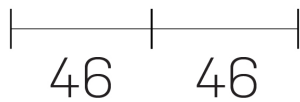

lumo mini
K51302.22.RF.BK-BK.38.ST.9.27.PU

GENERAL DETAILS

INSTALACIÓN	recessed with frame
COLOR EXT-INT	Black-Black
DIRECCIÓN DE LA LUZ	Fixed
ÁNGULO DEL HAZ DE LUZ	38º
INT-EXT ESTANQUEIDAD	IP20/23
MATERIAL	Aluminum
RESISTENCIA MECÁNICA	IK 6
USO	Indoor
GARANTÍA	5 years

ELECTRICAL DETAILS

FUENTE DE LUZ	LED
POTENCIA	6,5W
TEMPERATURA DE COLOR	2700K
FLUJO LUMÍNICO	482 Lm
EFICIENCIA LUMÍNICA	74 Lm/W
DIMABLE	Push
DRIVER	Remote
CLASE DE SEGURIDAD	II
ÍNDICE DE REPRODUCCIÓN CROMÁTICA	CRI>90
TENSIÓN	220-240 V
CORRIENTE	500 mA
VIDA UTIL	50.000 h

GENERAL DIMENSIONS

DIMENSIÓN	.22 (46x46mm)
AGUJERO DE CORTE	42x42 mm
ALTURA	h 38 mm
DIMENSIONES DE EMBALAJE	N/A

*Please might expect a max. 15% figure reduction in finishes other than white