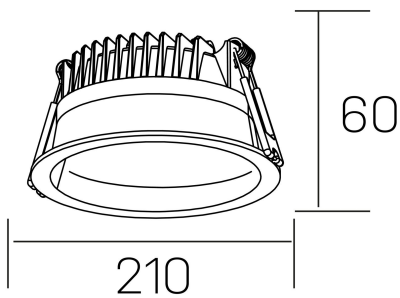

lim

K50320.04.RF.WH-WH.MP.ST.8.40.PU

GENERAL DETAILS

INSTALACIÓN	recessed with frame
COLOR EXT-INT	White-White
DIFUSOR	Microprismatico
DIRECCIÓN DE LA LUZ	Fixed
INT-EXT ESTANQUEIDAD	IP 44
MATERIAL	Aluminum
RESISTENCIA MECÁNICA	IK 6
USO	Indoor
GARANTÍA	5 years

ELECTRICAL DETAILS

FUENTE DE LUZ	LED
POTENCIA	30 W
TEMPERATURA DE COLOR	4000K
FLUJO LUMÍNICO	3110 Lm
EFICIENCIA LUMÍNICA	104 Lm/W
DIMABLE	Push
DRIVER	Remote
CLASE DE SEGURIDAD	II
ÍNDICE DE REPRODUCCIÓN CROMÁTICA	CRI >80
TENSIÓN	220-240 V
CORRIENTE	750 mA
VIDA UTIL	50.000 h

GENERAL DIMENSIONS

DIMENSIÓN	Ø 210 mm
AGUJERO DE CORTE	Ø 200 mm
ALTURA	h 60 mm
DIMENSIONES DE EMBALAJE	220 × 220 × 70 mm
PESO NETO	0.65

*Please might expect a max.15% figure reduction in finishes other than white