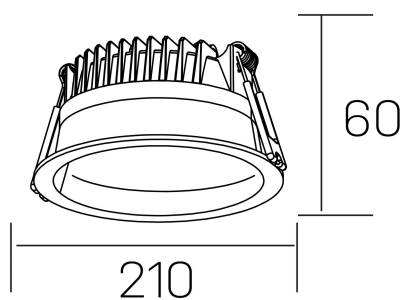

**lim**

K50320.04.RF.WH-WH.MP.ST.8.40.DA

## GENERAL DETAILS

INSTALACIÓN	recessed with frame
COLOR EXT-INT	White-White
DIFUSOR	Microprismatico
DIRECCIÓN DE LA LUZ	Fixed
INT-EXT ESTANQUEIDAD	IP 44
MATERIAL	Aluminum
RESISTENCIA MECÁNICA	IK 6
USO	Indoor
GARANTÍA	5 years

## ELECTRICAL DETAILS

FUENTE DE LUZ	LED
POTENCIA	30 W
TEMPERATURA DE COLOR	4000K
FLUJO LUMÍNICO	3110 Lm
EFICIENCIA LUMÍNICA	104 Lm/W
DIMABLE	DALI
DRIVER	Remote
CLASE DE SEGURIDAD	II
ÍNDICE DE REPRODUCCIÓN CROMÁTICA	CRI >80
TENSIÓN	220-240 V
CORRIENTE	750 mA
VIDA UTIL	50.000 h

## GENERAL DIMENSIONS

DIMENSIÓN	Ø 210 mm
AGUJERO DE CORTE	Ø 200 mm
ALTURA	h 60 mm
DIMENSIONES DE EMBALAJE	220 × 220 × 70 mm
PESO NETO	0.65

\*Please might expect a max.15% figure reduction in finishes other than white