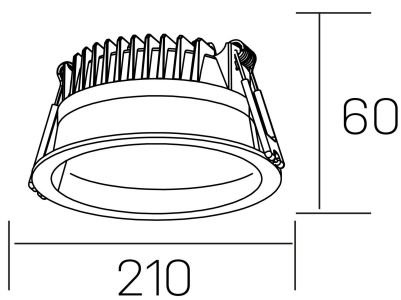

**lim**

K50320.04.RF.WH-WH.MP.ST.8.40.D1

#### GENERAL DETAILS

INSTALACIÓN	recessed with frame
COLOR EXT-INT	White-White
DIFUSOR	Microprismatico
DIRECCIÓN DE LA LUZ	Fixed
INT-EXT ESTANQUEIDAD	IP 44
MATERIAL	Aluminum
RESISTENCIA MECÁNICA	IK 6
USO	Indoor
GARANTÍA	5 years

#### ELECTRICAL DETAILS

FUENTE DE LUZ	LED
POTENCIA	30 W
TEMPERATURA DE COLOR	4000K
FLUJO LUMÍNICO	3110 Lm
EFICIENCIA LUMÍNICA	104 Lm/W
DIMABLE	1.10v
DRIVER	Remote
CLASE DE SEGURIDAD	II
ÍNDICE DE REPRODUCCIÓN CROMÁTICA	CRI >80
TENSIÓN	220-240 V
CORRIENTE	750 mA
VIDA UTIL	50.000 h

#### GENERAL DIMENSIONS

DIMENSIÓN	Ø 210 mm
AGUJERO DE CORTE	Ø 200 mm
ALTURA	h 60 mm
DIMENSIONES DE EMBALAJE	220 × 220 × 70 mm
PESO NETO	0.65

\*Please might expect a max.15% figure reduction in finishes other than white