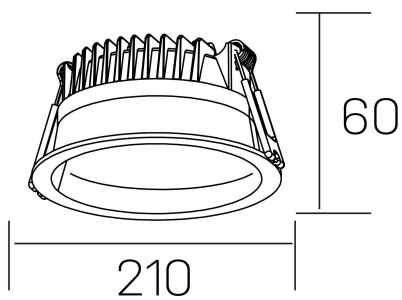

lim
K50320.04.RF.WH-WH.MP.ST.8.40

GENERAL DETAILS

INSTALACIÓN	recessed with frame
COLOR EXT-INT	White-White
DIFUSOR	Microprismatico
DIRECCIÓN DE LA LUZ	Fixed
INT-EXT ESTANQUEIDAD	IP 44
MATERIAL	Aluminum
RESISTENCIA MECÁNICA	IK 6
USO	Indoor
GARANTÍA	5 years

ELECTRICAL DETAILS

FUENTE DE LUZ	LED
POTENCIA	30 W
TEMPERATURA DE COLOR	4000K
FLUJO LUMÍNICO	3110 Lm
EFICIENCIA LUMÍNICA	104 Lm/W
DIMABLE	No Dim
DRIVER	Remote
CLASE DE SEGURIDAD	II
ÍNDICE DE REPRODUCCIÓN CROMÁTICA	CRI >80
TENSIÓN	220-240 V
CORRIENTE	750 mA
VIDA UTIL	50.000 h

GENERAL DIMENSIONS

DIMENSIÓN	Ø 210 mm
AGUJERO DE CORTE	Ø 200 mm
ALTURA	h 60 mm
DIMENSIONES DE EMBALAJE	220 × 220 × 70 mm
PESO NETO	0.65

*Please might expect a max.15% figure reduction in finishes other than white