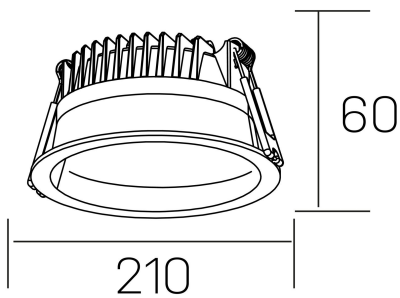

lim

K50320.04.RF.WH-WH.MP.ST.8.30.PU

GENERAL DETAILS

INSTALACIÓN	recessed with frame
COLOR EXT-INT	White-White
DIFUSOR	Microprismatico
DIRECCIÓN DE LA LUZ	Fixed
INT-EXT ESTANQUEIDAD	IP 44
MATERIAL	Aluminum
RESISTENCIA MECÁNICA	IK 6
USO	Indoor
GARANTÍA	5 years

ELECTRICAL DETAILS

FUENTE DE LUZ	LED
POTENCIA	30 W
TEMPERATURA DE COLOR	3000K
FLUJO LUMÍNICO	3080 lm
EFICIENCIA LUMÍNICA	103 Lm/W
DIMABLE	Push
DRIVER	Remote
CLASE DE SEGURIDAD	II
ÍNDICE DE REPRODUCCIÓN CROMÁTICA	CRI >80
TENSIÓN	220-240 V
CORRIENTE	750 mA
VIDA UTIL	50.000 h

GENERAL DIMENSIONS

DIMENSIÓN	Ø 210 mm
AGUJERO DE CORTE	Ø 200 mm
ALTURA	h 60 mm
DIMENSIONES DE EMBALAJE	220 × 220 × 70 mm
PESO NETO	0.65

*Please might expect a max.15% figure reduction in finishes other than white