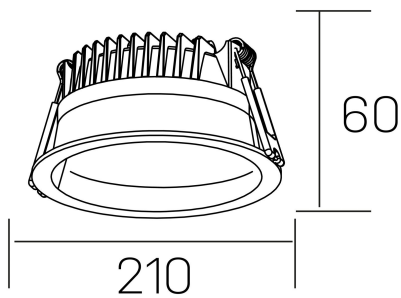

**lim**

K50320.04.RF.WH-WH.MP.ST.8.30.DA

## GENERAL DETAILS

INSTALACIÓN	recessed with frame
COLOR EXT-INT	White-White
DIFUSOR	Microprismatico
DIRECCIÓN DE LA LUZ	Fixed
INT-EXT ESTANQUEIDAD	IP 44
MATERIAL	Aluminum
RESISTENCIA MECÁNICA	IK 6
USO	Indoor
GARANTÍA	5 years

## ELECTRICAL DETAILS

FUENTE DE LUZ	LED
POTENCIA	30 W
TEMPERATURA DE COLOR	3000K
FLUJO LUMÍNICO	3080 lm
EFICIENCIA LUMÍNICA	103 Lm/W
DIMABLE	DALI
DRIVER	Remote
CLASE DE SEGURIDAD	II
ÍNDICE DE REPRODUCCIÓN CROMÁTICA	CRI >80
TENSIÓN	220-240 V
CORRIENTE	750 mA
VIDA UTIL	50.000 h

## GENERAL DIMENSIONS

DIMENSIÓN	Ø 210 mm
AGUJERO DE CORTE	Ø 200 mm
ALTURA	h 60 mm
DIMENSIONES DE EMBALAJE	220 × 220 × 70 mm
PESO NETO	0.65

\*Please might expect a max.15% figure reduction in finishes other than white