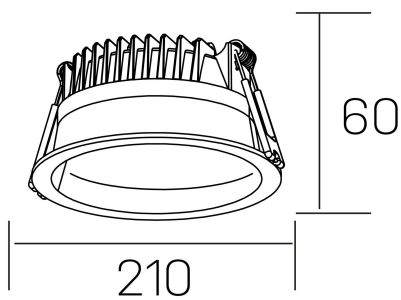

lim
K50320.04.RF.WH-WH.MP.ST.8.30

GENERAL DETAILS

INSTALACIÓN	recessed with frame
COLOR EXT-INT	White-White
DIFUSOR	Microprismatico
DIRECCIÓN DE LA LUZ	Fixed
INT-EXT ESTANQUEIDAD	IP 44
MATERIAL	Aluminum
RESISTENCIA MECÁNICA	IK 6
USO	Indoor
GARANTÍA	5 years

ELECTRICAL DETAILS

FUENTE DE LUZ	LED
POTENCIA	30 W
TEMPERATURA DE COLOR	3000K
FLUJO LUMÍNICO	3080 lm
EFICIENCIA LUMÍNICA	103 Lm/W
DIMABLE	No Dim
DRIVER	Remote
CLASE DE SEGURIDAD	II
ÍNDICE DE REPRODUCCIÓN CROMÁTICA	CRI >80
TENSIÓN	220-240 V
CORRIENTE	750 mA
VIDA UTIL	50.000 h

GENERAL DIMENSIONS

DIMENSIÓN	Ø 210 mm
AGUJERO DE CORTE	Ø 200 mm
ALTURA	h 60 mm
DIMENSIONES DE EMBALAJE	220 × 220 × 70 mm
PESO NETO	0.65

*Please might expect a max.15% figure reduction in finishes other than white