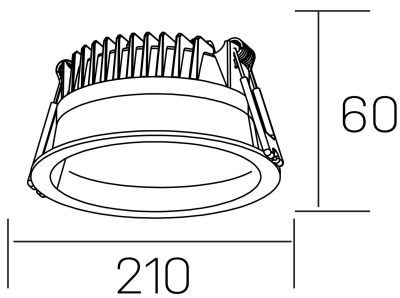

lim
K50320.04.RF.BK-BK.MP.ST.8.40.PU

GENERAL DETAILS

INSTALACIÓN	recessed with frame
COLOR EXT-INT	Black-Black
DIFUSOR	Microprismatico
DIRECCIÓN DE LA LUZ	Fixed
INT-EXT ESTANQUEIDAD	IP 44
MATERIAL	Aluminum
RESISTENCIA MECÁNICA	IK 6
USO	Indoor
GARANTÍA	5 years

ELECTRICAL DETAILS

FUENTE DE LUZ	LED
POTENCIA	30 W
TEMPERATURA DE COLOR	4000K
FLUJO LUMÍNICO	3110 Lm
EFICIENCIA LUMÍNICA	104 Lm/W
DIMABLE	Push
DRIVER	Remote
CLASE DE SEGURIDAD	II
ÍNDICE DE REPRODUCCIÓN CROMÁTICA	CRI >80
TENSIÓN	220-240 V
CORRIENTE	750 mA
VIDA UTIL	50.000 h

GENERAL DIMENSIONS

DIMENSIÓN	Ø 210 mm
AGUJERO DE CORTE	Ø 200 mm
ALTURA	h 60 mm
DIMENSIONES DE EMBALAJE	220 × 220 × 70 mm
PESO NETO	0.65

*Please might expect a max.15% figure reduction in finishes other than white