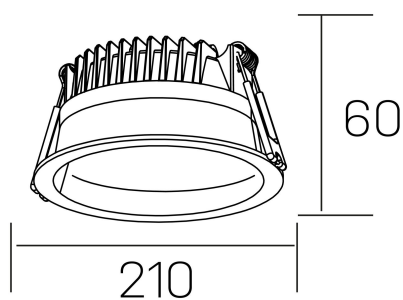

lim
K50320.04.RF.BK-BK.MP.ST.8.40.DA

GENERAL DETAILS

INSTALACIÓN	recessed with frame
COLOR EXT-INT	Black-Black
DIFUSOR	Microprismatico
DIRECCIÓN DE LA LUZ	Fixed
INT-EXT ESTANQUEIDAD	IP 44
MATERIAL	Aluminum
RESISTENCIA MECÁNICA	IK 6
USO	Indoor
GARANTÍA	5 years

ELECTRICAL DETAILS

FUENTE DE LUZ	LED
POTENCIA	30 W
TEMPERATURA DE COLOR	4000K
FLUJO LUMÍNICO	3110 Lm
EFICIENCIA LUMÍNICA	104 Lm/W
DIMABLE	DALI
DRIVER	Remote
CLASE DE SEGURIDAD	II
ÍNDICE DE REPRODUCCIÓN CROMÁTICA	CRI >80
TENSIÓN	220-240 V
CORRIENTE	750 mA
VIDA UTIL	50.000 h

GENERAL DIMENSIONS

DIMENSIÓN	Ø 210 mm
AGUJERO DE CORTE	Ø 200 mm
ALTURA	h 60 mm
DIMENSIONES DE EMBALAJE	220 × 220 × 70 mm
PESO NETO	0.65

*Please might expect a max.15% figure reduction in finishes other than white