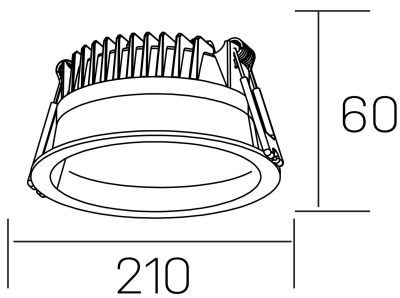

#### GENERAL DETAILS

INSTALACIÓN	recessed with frame
COLOR EXT-INT	Black-Black
DIFUSOR	Microprismatico
DIRECCIÓN DE LA LUZ	Fixed
INT-EXT ESTANQUEIDAD	IP 44
MATERIAL	Aluminum
RESISTENCIA MECÁNICA	IK 6
USO	Indoor
GARANTÍA	5 years

#### ELECTRICAL DETAILS

FUENTE DE LUZ	LED
POTENCIA	30 W
TEMPERATURA DE COLOR	4000K
FLUJO LUMÍNICO	3110 Lm
EFICIENCIA LUMÍNICA	104 Lm/W
DIMABLE	1.10v
DRIVER	Remote
CLASE DE SEGURIDAD	II
ÍNDICE DE REPRODUCCIÓN CROMÁTICA	CRI >80
TENSIÓN	220-240 V
CORRIENTE	750 mA
VIDA UTIL	50.000 h

#### GENERAL DIMENSIONS

DIMENSIÓN	Ø 210 mm
AGUJERO DE CORTE	Ø 200 mm
ALTURA	h 60 mm
DIMENSIONES DE EMBALAJE	220 × 220 × 70 mm
PESO NETO	0.65

\*Please might expect a max.15% figure reduction in finishes other than white