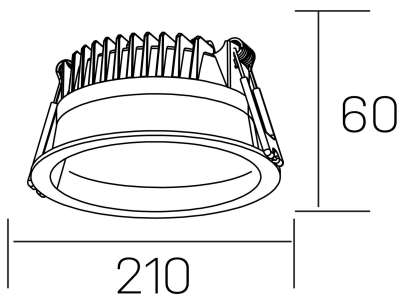

lim
K50320.04.RF.BK-BK.MP.ST.8.40

GENERAL DETAILS

INSTALACIÓN	recessed with frame
COLOR EXT-INT	Black-Black
DIFUSOR	Microprismatico
DIRECCIÓN DE LA LUZ	Fixed
INT-EXT ESTANQUEIDAD	IP 44
MATERIAL	Aluminum
RESISTENCIA MECÁNICA	IK 6
USO	Indoor
GARANTÍA	5 years

ELECTRICAL DETAILS

FUENTE DE LUZ	LED
POTENCIA	30 W
TEMPERATURA DE COLOR	4000K
FLUJO LUMÍNICO	3110 Lm
EFICIENCIA LUMÍNICA	104 Lm/W
DIMABLE	No Dim
DRIVER	Remote
CLASE DE SEGURIDAD	II
ÍNDICE DE REPRODUCCIÓN CROMÁTICA	CRI >80
TENSIÓN	220-240 V
CORRIENTE	750 mA
VIDA UTIL	50.000 h

GENERAL DIMENSIONS

DIMENSIÓN	Ø 210 mm
AGUJERO DE CORTE	Ø 200 mm
ALTURA	h 60 mm
DIMENSIONES DE EMBALAJE	220 × 220 × 70 mm
PESO NETO	0.65

*Please might expect a max.15% figure reduction in finishes other than white