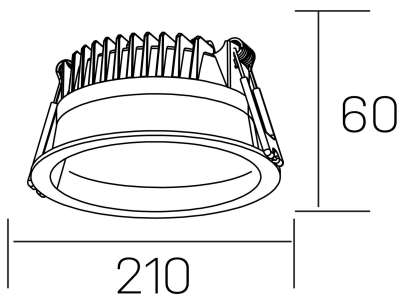

lim
K50320.04.RF.BK-BK.MP.ST.8.30.PU

GENERAL DETAILS

INSTALACIÓN	recessed with frame
COLOR EXT-INT	Black-Black
DIFUSOR	Microprismatico
DIRECCIÓN DE LA LUZ	Fixed
INT-EXT ESTANQUEIDAD	IP 44
MATERIAL	Aluminum
RESISTENCIA MECÁNICA	IK 6
USO	Indoor
GARANTÍA	5 years

ELECTRICAL DETAILS

FUENTE DE LUZ	LED
POTENCIA	30 W
TEMPERATURA DE COLOR	3000K
FLUJO LUMÍNICO	3080 lm
EFICIENCIA LUMÍNICA	103 Lm/W
DIMABLE	Push
DRIVER	Remote
CLASE DE SEGURIDAD	II
ÍNDICE DE REPRODUCCIÓN CROMÁTICA	CRI >80
TENSIÓN	220-240 V
CORRIENTE	750 mA
VIDA UTIL	50.000 h

GENERAL DIMENSIONS

DIMENSIÓN	Ø 210 mm
AGUJERO DE CORTE	Ø 200 mm
ALTURA	h 60 mm
DIMENSIONES DE EMBALAJE	220 × 220 × 70 mm
PESO NETO	0.65

*Please might expect a max.15% figure reduction in finishes other than white