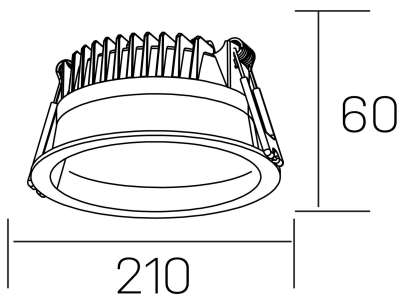

#### GENERAL DETAILS

INSTALACIÓN	recessed with frame
COLOR EXT-INT	Black-Black
DIFUSOR	Microprismatico
DIRECCIÓN DE LA LUZ	Fixed
INT-EXT ESTANQUEIDAD	IP 44
MATERIAL	Aluminum
RESISTENCIA MECÁNICA	IK 6
USO	Indoor
GARANTÍA	5 years

#### ELECTRICAL DETAILS

FUENTE DE LUZ	LED
POTENCIA	30 W
TEMPERATURA DE COLOR	3000K
FLUJO LUMÍNICO	3080 lm
EFICIENCIA LUMÍNICA	103 Lm/W
DIMABLE	DALI
DRIVER	Remote
CLASE DE SEGURIDAD	II
ÍNDICE DE REPRODUCCIÓN CROMÁTICA	CRI >80
TENSIÓN	220-240 V
CORRIENTE	750 mA
VIDA UTIL	50.000 h

#### GENERAL DIMENSIONS

DIMENSIÓN	Ø 210 mm
AGUJERO DE CORTE	Ø 200 mm
ALTURA	h 60 mm
DIMENSIONES DE EMBALAJE	220 × 220 × 70 mm
PESO NETO	0.65

\*Please might expect a max.15% figure reduction in finishes other than white