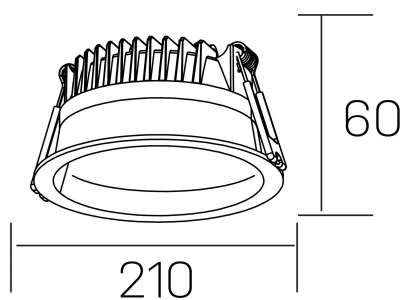

lim
K50320.04.RF.BK-BK.MP.ST.8.30.D1

GENERAL DETAILS

INSTALACIÓN	recessed with frame
COLOR EXT-INT	Black-Black
DIFUSOR	Microprismatico
DIRECCIÓN DE LA LUZ	Fixed
INT-EXT ESTANQUEIDAD	IP 44
MATERIAL	Aluminum
RESISTENCIA MECÁNICA	IK 6
USO	Indoor
GARANTÍA	5 years

ELECTRICAL DETAILS

FUENTE DE LUZ	LED
POTENCIA	30 W
TEMPERATURA DE COLOR	3000K
FLUJO LUMÍNICO	3080 lm
EFICIENCIA LUMÍNICA	103 Lm/W
DIMABLE	1.10v
DRIVER	Remote
CLASE DE SEGURIDAD	II
ÍNDICE DE REPRODUCCIÓN CROMÁTICA	CRI >80
TENSIÓN	220-240 V
CORRIENTE	750 mA
VIDA UTIL	50.000 h

GENERAL DIMENSIONS

DIMENSIÓN	Ø 210 mm
AGUJERO DE CORTE	Ø 200 mm
ALTURA	h 60 mm
DIMENSIONES DE EMBALAJE	220 × 220 × 70 mm
PESO NETO	0.65

*Please might expect a max.15% figure reduction in finishes other than white