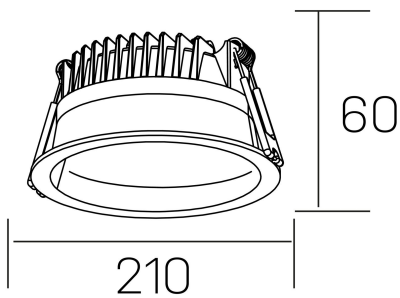

lim
K50320.04.RF.BK-BK.MP.ST.8.30

GENERAL DETAILS

INSTALACIÓN	recessed with frame
COLOR EXT-INT	Black-Black
DIFUSOR	Microprismatico
DIRECCIÓN DE LA LUZ	Fixed
INT-EXT ESTANQUEIDAD	IP 44
MATERIAL	Aluminum
RESISTENCIA MECÁNICA	IK 6
USO	Indoor
GARANTÍA	5 years

ELECTRICAL DETAILS

FUENTE DE LUZ	LED
POTENCIA	30 W
TEMPERATURA DE COLOR	3000K
FLUJO LUMÍNICO	3080 lm
EFICIENCIA LUMÍNICA	103 Lm/W
DIMABLE	No Dim
DRIVER	Remote
CLASE DE SEGURIDAD	II
ÍNDICE DE REPRODUCCIÓN CROMÁTICA	CRI >80
TENSIÓN	220-240 V
CORRIENTE	750 mA
VIDA UTIL	50.000 h

GENERAL DIMENSIONS

DIMENSIÓN	Ø 210 mm
AGUJERO DE CORTE	Ø 200 mm
ALTURA	h 60 mm
DIMENSIONES DE EMBALAJE	220 × 220 × 70 mm
PESO NETO	0.65

*Please might expect a max.15% figure reduction in finishes other than white