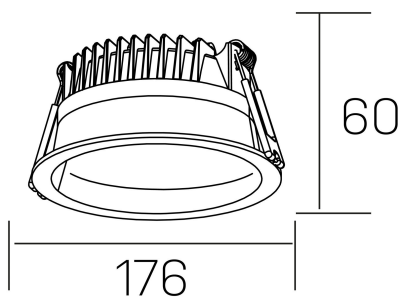

**lim**

K50320.03.RF.WH-WH.MP.ST.8.40.PU

## GENERAL DETAILS

INSTALACIÓN	recessed with frame
COLOR EXT-INT	White-White
DIFUSOR	Microprismatico
DIRECCIÓN DE LA LUZ	Fixed
INT-EXT ESTANQUEIDAD	IP 44
MATERIAL	Aluminum
RESISTENCIA MECÁNICA	IK 6
USO	Indoor
GARANTÍA	5 years

## ELECTRICAL DETAILS

FUENTE DE LUZ	LED
POTENCIA	25 W
TEMPERATURA DE COLOR	4000K
FLUJO LUMÍNICO	2400 Lm
EFICIENCIA LUMÍNICA	100 Lm/W
DIMABLE	Push
DRIVER	Remote
CLASE DE SEGURIDAD	II
ÍNDICE DE REPRODUCCIÓN CROMÁTICA	CRI >80
TENSIÓN	220-240 V
CORRIENTE	600 mA
VIDA UTIL	50.000 h

## GENERAL DIMENSIONS

DIMENSIÓN	Ø 176 mm
AGUJERO DE CORTE	Ø 160 mm
ALTURA	h 60 mm
DIMENSIONES DE EMBALAJE	220 × 220 × 70 mm
PESO NETO	0.55

\*Please might expect a max.15% figure reduction in finishes other than white