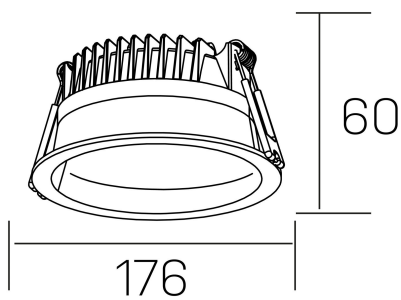

lim
K50320.03.RF.WH-WH.MP.ST.8.40.PC

GENERAL DETAILS

INSTALACIÓN	recessed with frame
COLOR EXT-INT	White-White
DIFUSOR	Microprismatico
DIRECCIÓN DE LA LUZ	Fixed
INT-EXT ESTANQUEIDAD	IP 44
MATERIAL	Aluminum
RESISTENCIA MECÁNICA	IK 6
USO	Indoor
GARANTÍA	5 years

ELECTRICAL DETAILS

FUENTE DE LUZ	LED
POTENCIA	25 W
TEMPERATURA DE COLOR	4000K
FLUJO LUMÍNICO	2400 Lm
EFICIENCIA LUMÍNICA	100 Lm/W
DIMABLE	PHASE CUT
DRIVER	Remote
CLASE DE SEGURIDAD	II
ÍNDICE DE REPRODUCCIÓN CROMÁTICA	CRI >80
TENSIÓN	220-240 V
CORRIENTE	600 mA
VIDA UTIL	50.000 h

GENERAL DIMENSIONS

DIMENSIÓN	Ø 176 mm
AGUJERO DE CORTE	Ø 160 mm
ALTURA	h 60 mm
DIMENSIONES DE EMBALAJE	220 × 220 × 70 mm
PESO NETO	0.55

*Please might expect a max.15% figure reduction in finishes other than white