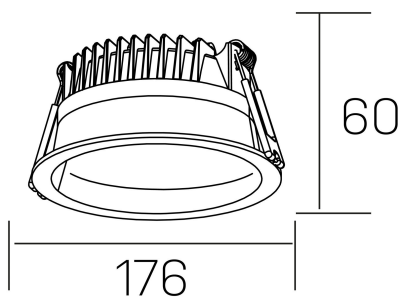

**lim**

K50320.03.RF.WH-WH.MP.ST.8.40.DA

## GENERAL DETAILS

INSTALACIÓN	recessed with frame
COLOR EXT-INT	White-White
DIFUSOR	Microprismatico
DIRECCIÓN DE LA LUZ	Fixed
INT-EXT ESTANQUEIDAD	IP 44
MATERIAL	Aluminum
RESISTENCIA MECÁNICA	IK 6
USO	Indoor
GARANTÍA	5 years

## ELECTRICAL DETAILS

FUENTE DE LUZ	LED
POTENCIA	25 W
TEMPERATURA DE COLOR	4000K
FLUJO LUMÍNICO	2400 Lm
EFICIENCIA LUMÍNICA	100 Lm/W
DIMABLE	DALI
DRIVER	Remote
CLASE DE SEGURIDAD	II
ÍNDICE DE REPRODUCCIÓN CROMÁTICA	CRI >80
TENSIÓN	220-240 V
CORRIENTE	600 mA
VIDA UTIL	50.000 h

## GENERAL DIMENSIONS

DIMENSIÓN	Ø 176 mm
AGUJERO DE CORTE	Ø 160 mm
ALTURA	h 60 mm
DIMENSIONES DE EMBALAJE	220 × 220 × 70 mm
PESO NETO	0.55

\*Please might expect a max.15% figure reduction in finishes other than white