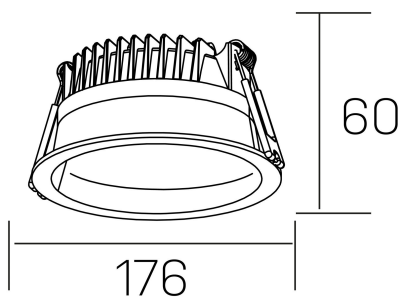

lim

K50320.03.RF.WH-WH.MP.ST.8.40.D1

GENERAL DETAILS

INSTALACIÓN	recessed with frame
COLOR EXT-INT	White-White
DIFUSOR	Microprismatico
DIRECCIÓN DE LA LUZ	Fixed
INT-EXT ESTANQUEIDAD	IP 44
MATERIAL	Aluminum
RESISTENCIA MECÁNICA	IK 6
USO	Indoor
GARANTÍA	5 years

ELECTRICAL DETAILS

FUENTE DE LUZ	LED
POTENCIA	25 W
TEMPERATURA DE COLOR	4000K
FLUJO LUMÍNICO	2400 Lm
EFICIENCIA LUMÍNICA	100 Lm/W
DIMABLE	1.10v
DRIVER	Remote
CLASE DE SEGURIDAD	II
ÍNDICE DE REPRODUCCIÓN CROMÁTICA	CRI >80
TENSIÓN	220-240 V
CORRIENTE	600 mA
VIDA UTIL	50.000 h

GENERAL DIMENSIONS

DIMENSIÓN	Ø 176 mm
AGUJERO DE CORTE	Ø 160 mm
ALTURA	h 60 mm
DIMENSIONES DE EMBALAJE	220 × 220 × 70 mm
PESO NETO	0.55

*Please might expect a max.15% figure reduction in finishes other than white