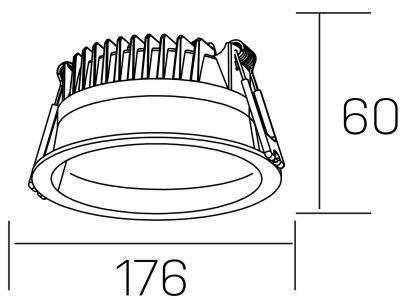

**lim**  
K50320.03.RF.WH-WH.MP.ST.8.40

#### GENERAL DETAILS

INSTALACIÓN	recessed with frame
COLOR EXT-INT	White-White
DIFUSOR	Microprismatico
DIRECCIÓN DE LA LUZ	Fixed
INT-EXT ESTANQUEIDAD	IP 44
MATERIAL	Aluminum
RESISTENCIA MECÁNICA	IK 6
USO	Indoor
GARANTÍA	5 years

#### ELECTRICAL DETAILS

FUENTE DE LUZ	LED
POTENCIA	25 W
TEMPERATURA DE COLOR	4000K
FLUJO LUMÍNICO	2400 Lm
EFICIENCIA LUMÍNICA	100 Lm/W
DIMABLE	No Dim
DRIVER	Remote
CLASE DE SEGURIDAD	II
ÍNDICE DE REPRODUCCIÓN CROMÁTICA	CRI >80
TENSIÓN	220-240 V
CORRIENTE	600 mA
VIDA UTIL	50.000 h

#### GENERAL DIMENSIONS

DIMENSIÓN	Ø 176 mm
AGUJERO DE CORTE	Ø 160 mm
ALTURA	h 60 mm
DIMENSIONES DE EMBALAJE	220 × 220 × 70 mm
PESO NETO	0.55

\*Please might expect a max.15% figure reduction in finishes other than white