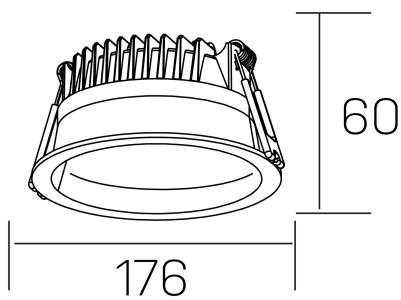

lim

K50320.03.RF.WH-WH.MP.ST.8.30.PU

GENERAL DETAILS

INSTALACIÓN	recessed with frame
COLOR EXT-INT	White-White
DIFUSOR	Microprismatico
DIRECCIÓN DE LA LUZ	Fixed
INT-EXT ESTANQUEIDAD	IP 44
MATERIAL	Aluminum
RESISTENCIA MECÁNICA	IK 6
USO	Indoor
GARANTÍA	5 years

ELECTRICAL DETAILS

FUENTE DE LUZ	LED
POTENCIA	25 W
TEMPERATURA DE COLOR	3000K
FLUJO LUMÍNICO	2200 Lm
EFICIENCIA LUMÍNICA	92 Lm/W
DIMABLE	Push
DRIVER	Remote
CLASE DE SEGURIDAD	II
ÍNDICE DE REPRODUCCIÓN CROMÁTICA	CRI >80
TENSIÓN	220-240 V
CORRIENTE	600 mA
VIDA UTIL	50.000 h

GENERAL DIMENSIONS

DIMENSIÓN	Ø 176 mm
AGUJERO DE CORTE	Ø 160 mm
ALTURA	h 60 mm
DIMENSIONES DE EMBALAJE	220 × 220 × 70 mm
PESO NETO	0.55

*Please might expect a max.15% figure reduction in finishes other than white