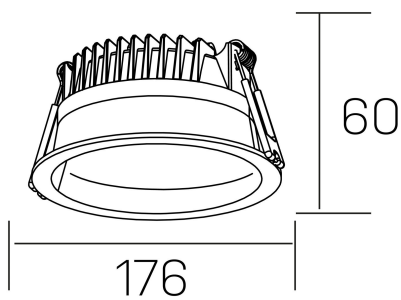

#### GENERAL DETAILS

INSTALACIÓN	recessed with frame
COLOR EXT-INT	White-White
DIFUSOR	Microprismatico
DIRECCIÓN DE LA LUZ	Fixed
INT-EXT ESTANQUEIDAD	IP 44
MATERIAL	Aluminum
RESISTENCIA MECÁNICA	IK 6
USO	Indoor
GARANTÍA	5 years

#### ELECTRICAL DETAILS

FUENTE DE LUZ	LED
POTENCIA	25 W
TEMPERATURA DE COLOR	3000K
FLUJO LUMÍNICO	2200 Lm
EFICIENCIA LUMÍNICA	92 Lm/W
DIMABLE	PHASE CUT
DRIVER	Remote
CLASE DE SEGURIDAD	II
ÍNDICE DE REPRODUCCIÓN CROMÁTICA	CRI >80
TENSIÓN	220-240 V
CORRIENTE	600 mA
VIDA UTIL	50.000 h

#### GENERAL DIMENSIONS

DIMENSIÓN	Ø 176 mm
AGUJERO DE CORTE	Ø 160 mm
ALTURA	h 60 mm
DIMENSIONES DE EMBALAJE	220 × 220 × 70 mm
PESO NETO	0.55

\*Please might expect a max.15% figure reduction in finishes other than white