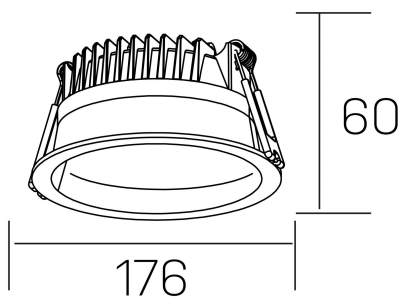

lim

K50320.03.RF.WH-WH.MP.ST.8.30.DA

GENERAL DETAILS

INSTALACIÓN	recessed with frame
COLOR EXT-INT	White-White
DIFUSOR	Microprismatico
DIRECCIÓN DE LA LUZ	Fixed
INT-EXT ESTANQUEIDAD	IP 44
MATERIAL	Aluminum
RESISTENCIA MECÁNICA	IK 6
USO	Indoor
GARANTÍA	5 years

ELECTRICAL DETAILS

FUENTE DE LUZ	LED
POTENCIA	25 W
TEMPERATURA DE COLOR	3000K
FLUJO LUMÍNICO	2200 Lm
EFICIENCIA LUMÍNICA	92 Lm/W
DIMABLE	DALI
DRIVER	Remote
CLASE DE SEGURIDAD	II
ÍNDICE DE REPRODUCCIÓN CROMÁTICA	CRI >80
TENSIÓN	220-240 V
CORRIENTE	600 mA
VIDA UTIL	50.000 h

GENERAL DIMENSIONS

DIMENSIÓN	Ø 176 mm
AGUJERO DE CORTE	Ø 160 mm
ALTURA	h 60 mm
DIMENSIONES DE EMBALAJE	220 × 220 × 70 mm
PESO NETO	0.55

*Please might expect a max.15% figure reduction in finishes other than white